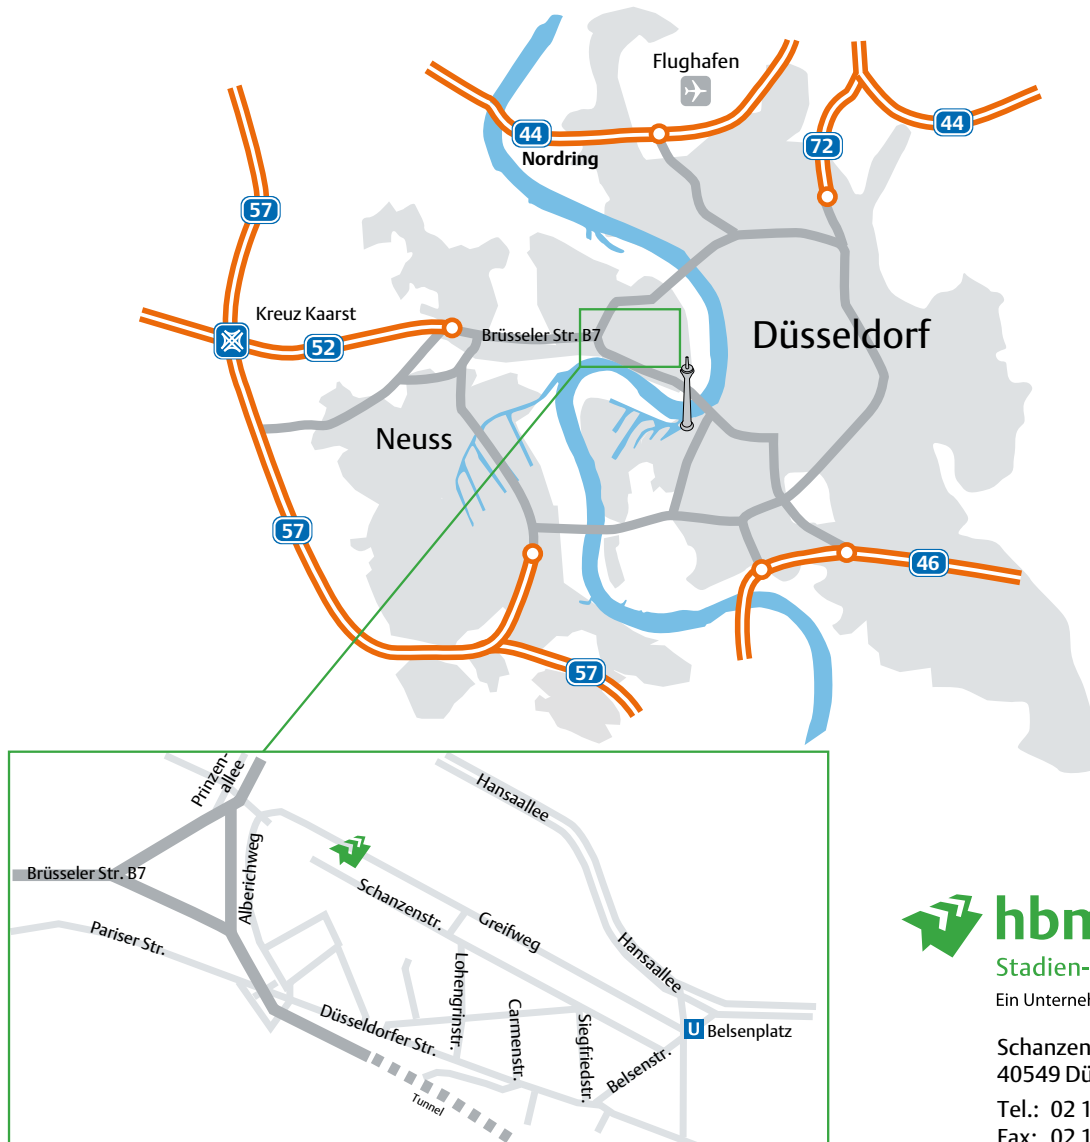

Wenn Sie auf der A 52 aus der Richtung Essen oder aus Richtung Düsseldorf-Flughafen kommen, folgen Sie der Beschilderung Richtung A 52 Mönchengladbach/Neuss. Nach der Theodor-Heuss-Brücke verlassen Sie die Bundesstraße an der ersten Ausfahrt. Sie fahren geradeaus parallel zur Bundesstraße weiter.

Auf der Rampe zurück zur B 7 biegen Sie in die 2. Straße rechts ab. (1. Abfahrt geht zu einem Parkhaus) und ordnen sich sofort links ein. Am Fuß der Rampe biegen Sie links ab. Kreuzen die Hansaallee und fahren geradeaus in die Prinzenallee. Sie haben links über sich die B 7. Bevor Sie wieder auf die B 7 hochfahren, biegen Sie links in den Greifweg und halten sich dann rechts. Nach ca. 300 m erreichen Sie die Schanzenstraße 131.

Hinweis für Navigationsprogramme:

Bitte Adresse Schanzenstraße 188 eingeben. Sonst werden Sie von der falschen Seite in die Schanzenstraße gelotst.

Mit der Bahn

Vom Hauptbahnhof und aus Düsseldorf-Zentrum erreichen Sie über die Bahnlinien U 70, U 74, U 75, U 76 und U 77 die Station Belsenplatz. Von hier folgen Sie zu Fuß der Belsenstraße für 50 m und gehen dann rechts in die Schanzenstraße. In der Schanzenstraße erreichen Sie unser Gebäude mit der Hausnummer 131 nach etwa 600m auf der linken Seite.

hbm
Stadien- und Sportstättenbau
Ein Unternehmen der BAM Deutschland AG

Schanzenstraße 131
40549 Düsseldorf
Tel.: 02 11 / 5 06 64-3 00
Fax: 02 11 / 5 06 64-3 13